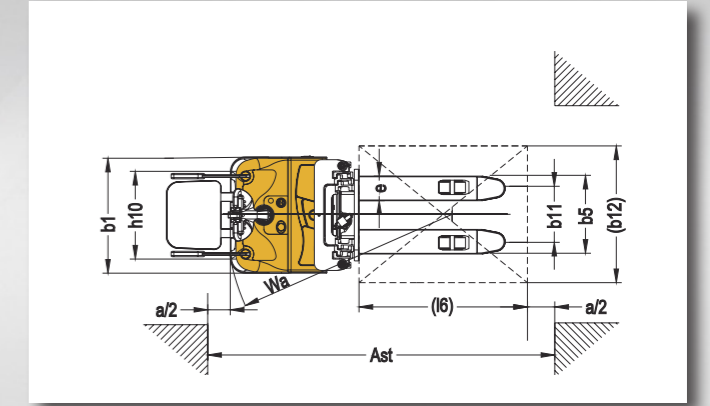

Timão (Padrão)

Comprimentos do garfo para adequar a todas as aplicações

Gráficos de Carga

► Gráfico de Centro de Carga

► Gráficos de Capacidade de Carga

YALE BRASIL

Rodovia Presidente Castelo Branco, S/N - KM 75,8