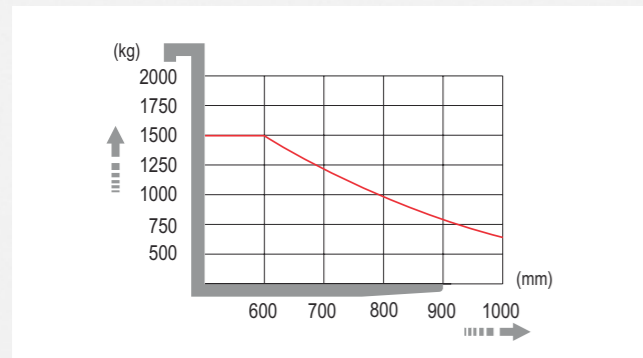

Timão (Padrão)

Comprimentos do garfo para adequar a todas as aplicações

Gráficos de Carga

► Gráfico de Centro de Carga

► Gráficos de Capacidade de Carga

YALE BRASIL

Rodovia Presidente Castelo Branco, S/N - KM 75,8