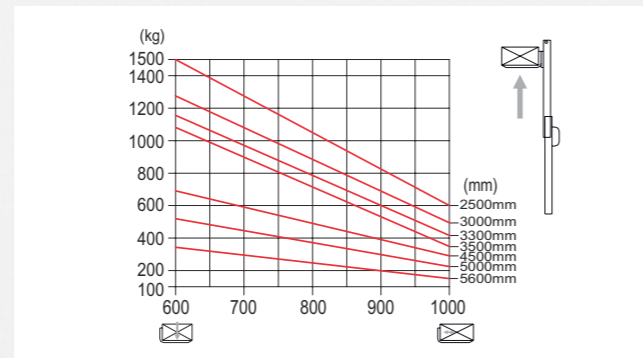

Timão (Padrão)

Comprimentos do garfo para adequar a todas as aplicações

Gráficos de Carga

► Gráfico de Centro de Carga

► Gráficos de Capacidade de Carga

YALE BRASIL

Rodovia Presidente Castelo Branco, S/N - KM 75,8